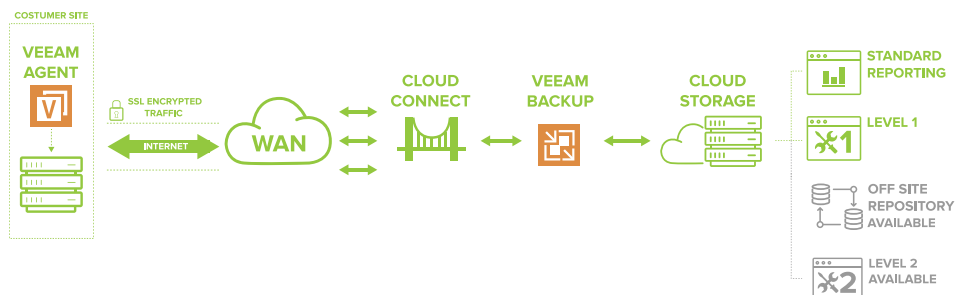

Seguridad

g-Backup

Soluciones de backup gestionadas para proteger la información de tu empresa

g-Backup te ofrece una variedad de soluciones avanzadas para tus copias de seguridad, en cloud, en local o en un modelo híbrido.

Soluciones totalmente gestionadas y a un precio muy competitivo, a las que añadir productos de conectividad y comunicaciones de forma sencilla y eficiente.

Backup para servidores físicos o virtuales

g-Backup Server

Incluye 1 TB de espacio para tus copias

Protege tus servidores físicos o virtuales con el backup de Veeam y el soporte y seguridad de Gigas.

Idóneo para realizar la copia de seguridad de los archivos de trabajo, documentos, aplicativos, sistema operativo, o para una recuperación completa de los servidores físicos de la empresa.

$37 mes/servidor

Complementos disponibles:

- ✓ Almacenamiento adicional
- ✓ Soporte disponible las 24 horas, 7 días a la semana
- ✓ Repositorios externos (segundo respaldo)

g-Backup Business

Incluye 1 TB de espacio para tus copias

Solución de backup para medianas y grandes empresas basada en Veeam Cloud Connect. Realiza la copia de seguridad de la infraestructura de Veeam del cliente hacia la nube de Gigas.

Desde

$78 mes/servidor